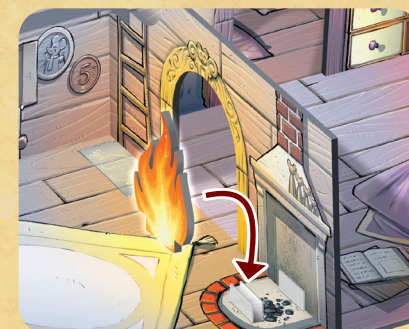

Obsah

1 krabice ve tvaru domu

1 deska podlahy

1 velká zeď

1 stůl
1 podpěra stolu

1 hlavní spojovací díl

ložnice/obývací

koupelna/kuchyň

2 malé zdi

1 oheň

7 plastových stojánků

Kompletace

Doporučujeme kompletaci
provádět na rovném povrchu.

- 1 Vložte plastové stojánky do otvorů v podlaze tak, aby jejich základna byla pod podlahou.

- 2 Zasuňte velkou zeď do stojánků v podlaze.

- 3 Zasuňte malé zdi do stojánků v podlaze tak, aby barva dveří odpovídala místnosti.

- 4 Všechny zdi spojte uprostřed hlavním spojovacím dílem.

- 5 Vložte oheň do krbu (stojánek v obývací).

- 6** Ohněte nohy stolu podle výseku. Do otvorů boční části stolu vložte podpěru.

- 7** Připevněte stůl do stojánků v podlaze uprostřed kuchyně.

- 8** Vložte černý plastový vnitřek krabice do víka krabice na vyznačenou pozici (poznáte jej podle květin).

- 9** Položte podlahu s místnostmi na černý plastový vnitřek hry tak, aby výřez na rohu koupelny byl zároveň s prohlubní v rohu krabice. Následně navrch položte druhou část krabice (střechu), břechtan a žebřík vám napoví, jak střechu nasměrovat.