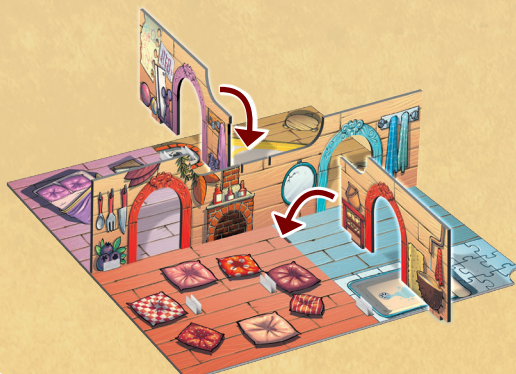

Obsah

1 krabice ve tvaru domu

1 deska podlahy

1 velká zeď

1 stůl
1 podpěra stolu

1 hlavní spojovací díl

ložnice/obývací

koupelna/kuchyň

2 malé zdi

1 oheň

7 plastových stojánků

Kompletace

Doporučujeme kompletaci
provádět na rovném povrchu.

- 1 Vložte plastové stojánky do otvorů v podlaze tak, aby jejich základna byla pod podlahou.

- 2 Zasuňte velkou zeď do stojánků v podlaze.

- 3 Zasuňte malé zdi do stojánků v podlaze tak, aby barva dveří odpovídala místnosti.

- 4 Všechny zdi spojte uprostřed hlavním spojovacím dílem.

- 5 Vložte oheň do krbu (stojánek v obývací).

- 6** Ohněte nohy stolu podle výseku. Do otvorů boční části stolu vložte podpěru.

- 7** Připevněte stůl do stojánků v podlaze uprostřed kuchyně.

- 8** Vložte černý plastový vnitřek krabice do víka krabice na vyznačenou pozici (poznáte jej podle květin).

- 9** Položte podlahu s místnostmi na černý plastový vnitřek hry tak, aby výřez na rohu koupelny byl zároveň s prohlubní v rohu krabice. Následně navrch položte druhou část krabice (střechu), břechtan a žebřík vám napoví, jak střechu nasměrovat.