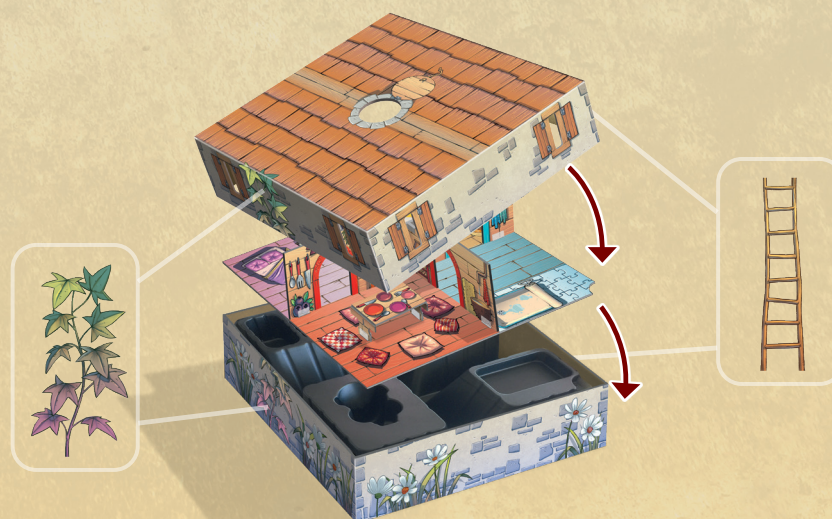

Obsah

1 krabice ve tvaru domu

1 deska podlahy

1 velká zeď

1 stůl
1 podpěra stolu

1 hlavní spojovací díl

ložnice/obývací

koupelna/kuchyň

- 3 Zasuňte malé zdi do stojánků v podlaze tak, aby barva dveří odpovídala místnosti.

- 4 Všechny zdi spojte uprostřed hlavním spojovacím dílem.

- 5 Vložte oheň do krbu (stojánek v obývací).

- 6** Ohněte nohy stolu podle výseku. Do otvorů boční části stolu vložte podpěru.

- 7** Připevněte stůl do stojánků v podlaze uprostřed kuchyně.

- 8** Vložte černý plastový vnitřek krabice do víka krabice na vyznačenou pozici (poznáte jej podle květin).

- 9** Položte podlahu s místnostmi na černý plastový vnitřek hry tak, aby výřez na rohu koupelny byl zároveň s prohlubní v rohu krabice. Následně navrch položte druhou část krabice (střechu), břechtan a žebřík vám napoví, jak střechu nasměrovat.

- 10** Složte kartonové figurky Myší a Košíku připojením odpovídajícího podstavce.

Domeček je připraven pro vaši první hru!

Skladování

Žetony, dřevěné disky a svítilnu vložte do krabice. Otočte podlahu s místnostmi vzhůru nohama a uložte je do krabice do prohlubně plastového vnitřku krabice, aniž byste je rozdělávali. Výřez v rohu koupelny musí být zároveň s prohlubní v rohu vnitřku krabice. Navrch položte karty Otázek a pravidla. Na závěr krabici zavřete druhým dílem krabice.