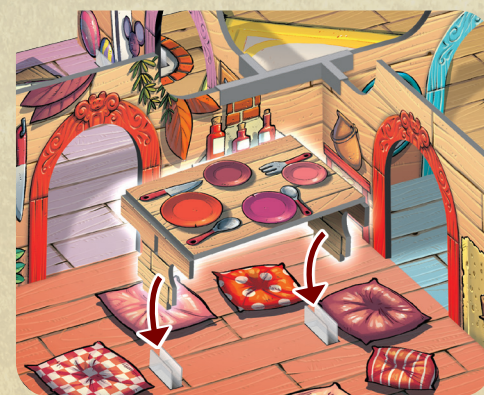

- 3 Zasuňte malé zdi do stojánků v podlaze tak, aby barva dveří odpovídala místnosti.

- 4 Všechny zdi spojte uprostřed hlavním spojovacím dílem.

- 5 Vložte oheň do krbu (stojánek v obývací).

- 6** Ohněte nohy stolu podle výseku. Do otvorů boční části stolu vložte podpěru.

- 7** Připevněte stůl do stojánků v podlaze uprostřed kuchyně.

- 8** Vložte černý plastový vnitřek krabice do víka krabice na vyznačenou pozici (poznáte jej podle květin).

- 9** Položte podlahu s místnostmi na černý plastový vnitřek hry tak, aby výřez na rohu koupelny byl zároveň s prohlubní v rohu krabice. Následně navrch položte druhou část krabice (střechu), břechtan a žebřík vám napoví, jak střechu nasměrovat.