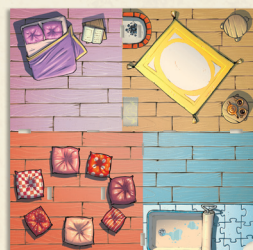

Obsah

1 krabice ve tvaru domu

1 deska podlahy

1 velká zeď

1 stůl
1 podpěra stolu

1 hlavní spojovací díl

ložnice/obývací

koupelna/kuchyň

- 3 Zasuňte malé zdi do stojánků v podlaze tak, aby barva dveří odpovídala místnosti.

- 4 Všechny zdi spojte uprostřed hlavním spojovacím dílem.

- 5 Vložte oheň do krbu (stojánek v obývací).

- 6** Ohněte nohy stolu podle výseku. Do otvorů boční části stolu vložte podpěru.

- 7** Připevněte stůl do stojánků v podlaze uprostřed kuchyně.

- 8** Vložte černý plastový vnitřek krabice do víka krabice na vyznačenou pozici (poznáte jej podle květin).

- 9** Položte podlahu s místnostmi na černý plastový vnitřek hry tak, aby výřez na rohu koupelny byl zároveň s prohlubní v rohu krabice. Následně navrch položte druhou část krabice (střechu), břechtan a žebřík vám napoví, jak střechu nasměrovat.

- 10** Složte kartonové figurky Myší a Košíku připojením odpovídajícího podstavce.

Domeček je připraven pro vaši první hru!

Skladování

Žetony, dřevěné disky a svítilnu vložte do krabice. Otočte podlahu s místnostmi vzhůru nohama a uložte je do krabice do prohlubně plastového vnitřku krabice, aniž byste je rozdělávali. Výřez v rohu koupelny musí být zároveň s prohlubní v rohu vnitřku krabice. Navrch položte karty Otázek a pravidla. Na závěr krabici zavřete druhým dílem krabice.