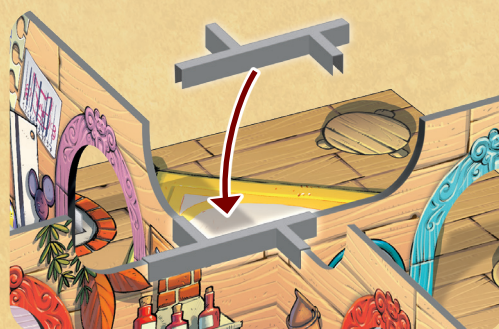

Obsah

1 krabice ve tvaru domu

1 deska podlahy

1 velká zeď

1 stůl
1 podpěra stolu

1 hlavní spojovací díl

ložnice/obývací

koupelna/kuchyň

2 malé zdi

1 oheň

7 plastových stojánků

Kompletace

Doporučujeme kompletaci
provádět na rovném povrchu.

- 1 Vložte plastové stojánky do otvorů v podlaze tak, aby jejich základna byla pod podlahou.

- 2 Zasuňte velkou zeď do stojánků v podlaze.

- 3 Zasuňte malé zdi do stojánků v podlaze tak, aby barva dveří odpovídala místnosti.

- 4 Všechny zdi spojte uprostřed hlavním spojovacím dílem.

- 5 Vložte oheň do krbu (stojánek v obývací).

- 6** Ohněte nohy stolu podle výseku. Do otvorů boční části stolu vložte podpěru.

- 7** Připevněte stůl do stojánků v podlaze uprostřed kuchyně.

- 8** Vložte černý plastový vnitřek krabice do víka krabice na vyznačenou pozici (poznáte jej podle květin).

- 9** Položte podlahu s místnostmi na černý plastový vnitřek hry tak, aby výřez na rohu koupelny byl zároveň s prohlubní v rohu krabice. Následně navrch položte druhou část krabice (střechu), břechtan a žebřík vám napoví, jak střechu nasměrovat.