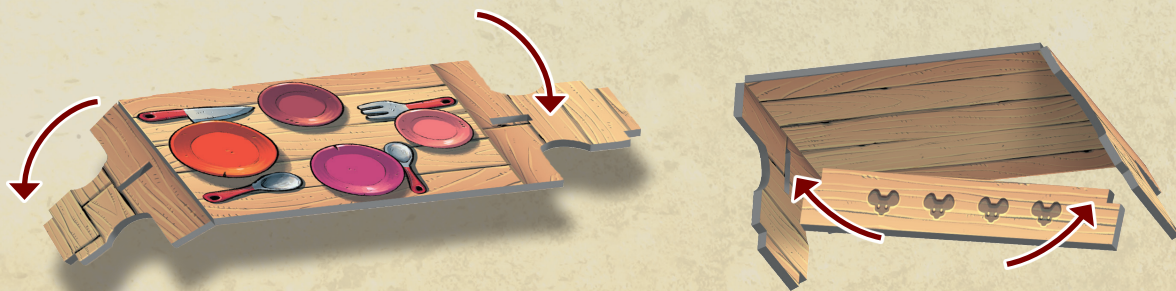

- 3 Zasuňte malé zdi do stojánků v podlaze tak, aby barva dveří odpovídala místnosti.

- 4 Všechny zdi spojte uprostřed hlavním spojovacím dílem.

- 5 Vložte oheň do krbu (stojánek v obývací).

- 6** Ohněte nohy stolu podle výseku. Do otvorů boční části stolu vložte podpěru.

- 7** Připevněte stůl do stojánků v podlaze uprostřed kuchyně.

- 8** Vložte černý plastový vnitřek krabice do víka krabice na vyznačenou pozici (poznáte jej podle květin).

- 9** Položte podlahu s místnostmi na černý plastový vnitřek hry tak, aby výřez na rohu koupelny byl zároveň s prohlubní v rohu krabice. Následně navrch položte druhou část krabice (střechu), břechtan a žebřík vám napoví, jak střechu nasměrovat.